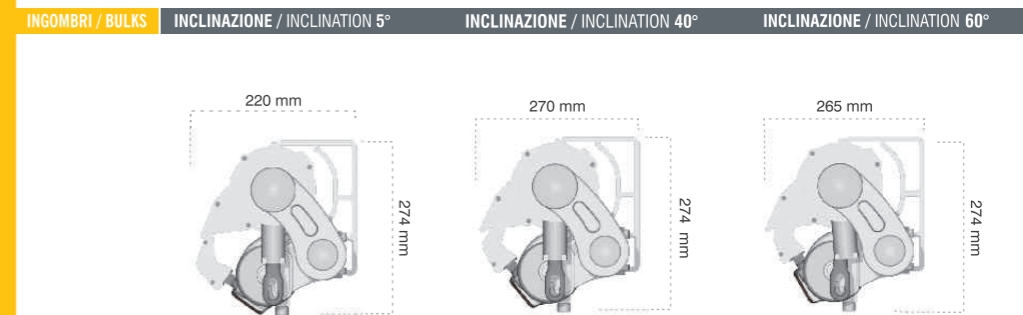

ever

europa

retractable awning tenda e bracci

- 9010 BIANCO
- 1013 AVORIO
- 7035 GRIGIO

RAPPRESENTA IL TOP DI GAMMA DELLE TENDE DA SOLE CON SISTEMA DI ANCORAGGIO A BARRA QUADRA E CASSONETTO DI PROTEZIONE DEL TELO. IL DESIGN MODERNO E LA PULIZIA DELLE FORME RENDONO QUESTA TENDA UN VERO E PROPRIO ELEMENTO DI ARREDO PER ESTERNI. CARATTERISTICA FONDAMENTALE DI TALE PRODOTTO E' IL CASSONETTO DI PROTEZIONE CHE GARANTISCE AL TELO UNA TOTALE SALVAGUARDIA DEGLI AGENTI ATMOSFERICI. PROVISTA DI BRACCI DI ESTENSIONE IN ALLUMINIO CON CINEMATISMI A CATENA TRIPLEX IN ACCIAIO INOX. POSSIBILITA' DI REGOLAZIONE MICROMETRICA DELL'INCLINAZIONE DEI SINGOLI BRACCI AL MOMENTO DELL'INSTALLAZIONE. UTILIZZO FACILITATO DELLA TENDA (APERTURA E CHIUSURA) GRAZIE AL SISTEMA SPEEDY IN DOTAZIONE.