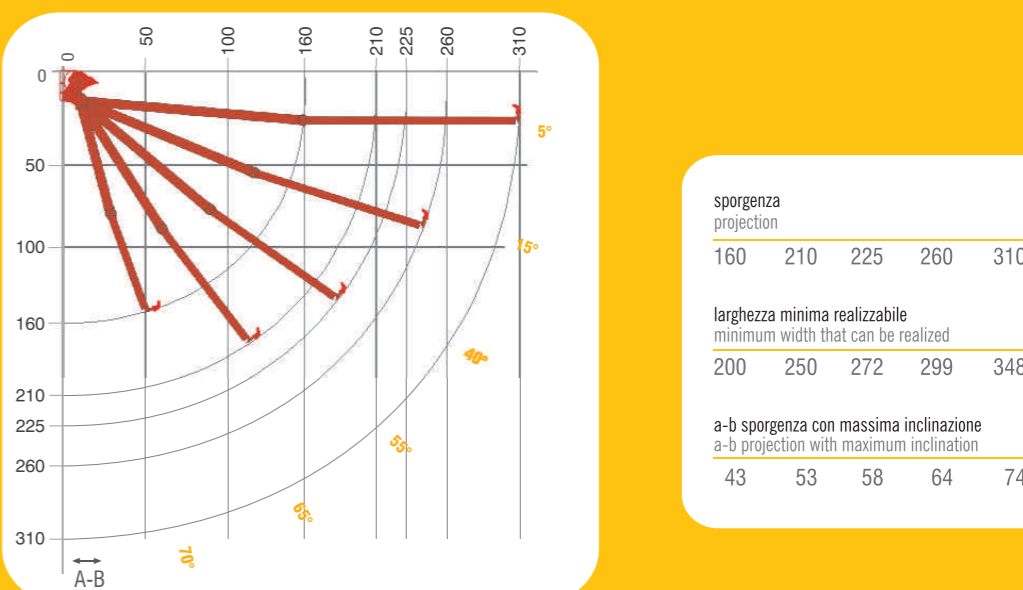

ever

europa

retractable awning tenda e bracci

- 9010 BIANCO
- 1013 AVORIO
- 7035 GRIGIO

RAPPRESENTA IL TOP DI GAMMA DELLE TENDE DA SOLE CON SISTEMA DI ANCORAGGIO A BARRA QUADRA E CASSONETTO DI PROTEZIONE DEL TELO. IL DESIGN MODERNO E LA PULIZIA DELLE FORME RENDONO QUESTA TENDA UN VERO E PROPRIO ELEMENTO DI ARREDO PER ESTERNI. CARATTERISTICA FONDAMENTALE DI TALE PRODOTTO E' IL CASSONETTO DI PROTEZIONE CHE GARANTISCE AL TELO UNA TOTALE SALVAGUARDIA DEGLI AGENTI ATMOSFERICI. PROVISTA DI BRACCI DI ESTENSIONE IN ALLUMINIO CON CINEMATISMI A CATENA TRIPLEX IN ACCIAIO INOX. POSSIBILITA' DI REGOLAZIONE MICROMETRICA DELL'INCLINAZIONE DEI SINGOLI BRACCI AL MOMENTO DELL'INSTALLAZIONE. UTILIZZO FACILITATO DELLA TENDA (APERTURA E CHIUSURA) GRAZIE AL SISTEMA SPEEDY IN DOTAZIONE.