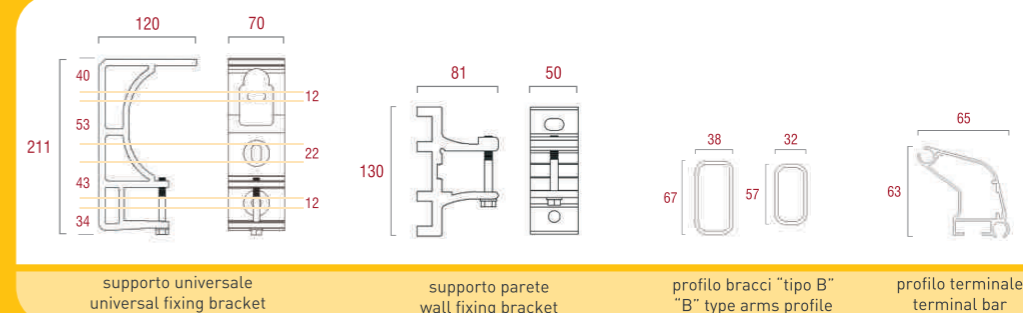

ever

europa

retractable awning tenda e bracci

- 9010 BIANCO
- 1013 AVORIO
- 7035 GRIGIO

RAPPRESENTA IL TOP DI GAMMA DELLE TENDE DA SOLE CON SISTEMA DI ANCORAGGIO A BARRA QUADRA E CASSONETTO DI PROTEZIONE DEL TELO. IL DESIGN MODERNO E LA PULIZIA DELLE FORME RENDONO QUESTA TENDA UN VERO E PROPRIO ELEMENTO DI ARREDO PER ESTERNI. CARATTERISTICA FONDAMENTALE DI TALE PRODOTTO E' IL CASSONETTO DI PROTEZIONE CHE GARANTISCE AL TELO UNA TOTALE SALVAGUARDIA DEGLI AGENTI ATMOSFERICI. PROVISTA DI BRACCI DI ESTENSIONE IN ALLUMINIO CON CINEMATISMI A CATENA TRIPLEX IN ACCIAIO INOX. POSSIBILITA' DI REGOLAZIONE MICROMETRICA DELL'INCLINAZIONE DEI SINGOLI BRACCI AL MOMENTO DELL'INSTALLAZIONE. UTILIZZO FACILITATO DELLA TENDA (APERTURA E CHIUSURA) GRAZIE AL SISTEMA SPEEDY IN DOTAZIONE.